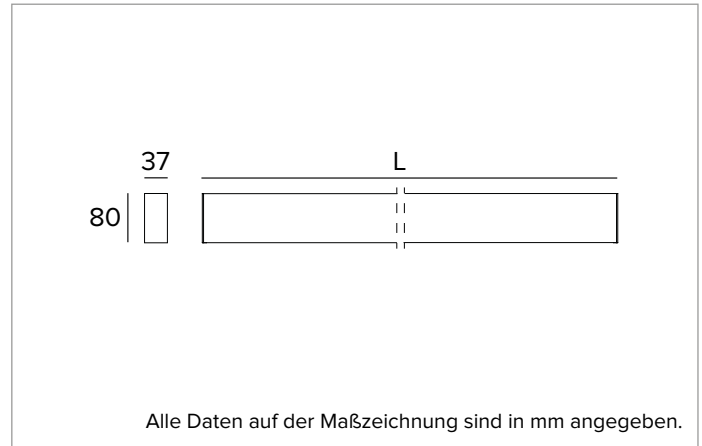

T017MX830D2DB | LOGICO EASY Stand Alone 37 - OPAL
Lineare LED-Leuchte, Einzelmontage für Deckenanbau- oder Pendelmontage

	3000K	H(m)	D(m)	Emax(lx)
	Ra80		113°	
6000843a	Imax=347cd/klm	Imax	1362cd	5
	Fixture Power	47W	1	3.00
	Source Flux	3921lm	2	6.00
	Fixture Flux	3921lm	3	9.00
	Efficacy	83lm/W	4	12.00
			5	15.00

MECHANISCHE MERKMALE

Gehäuse aus lackiertem stranggepresstem Aluminium mit 37mm Breite und Endkappen aus Polycarbonat. Obere Abdeckung aus schwarzem PVC.
Farbe und Oberfläche: Schwarz
Abmessungen: L=2340mm
Gewicht: 5,29Kg
Version: LINEAR
Schutzart: IP40
Mechanische Belastbarkeit: IK02